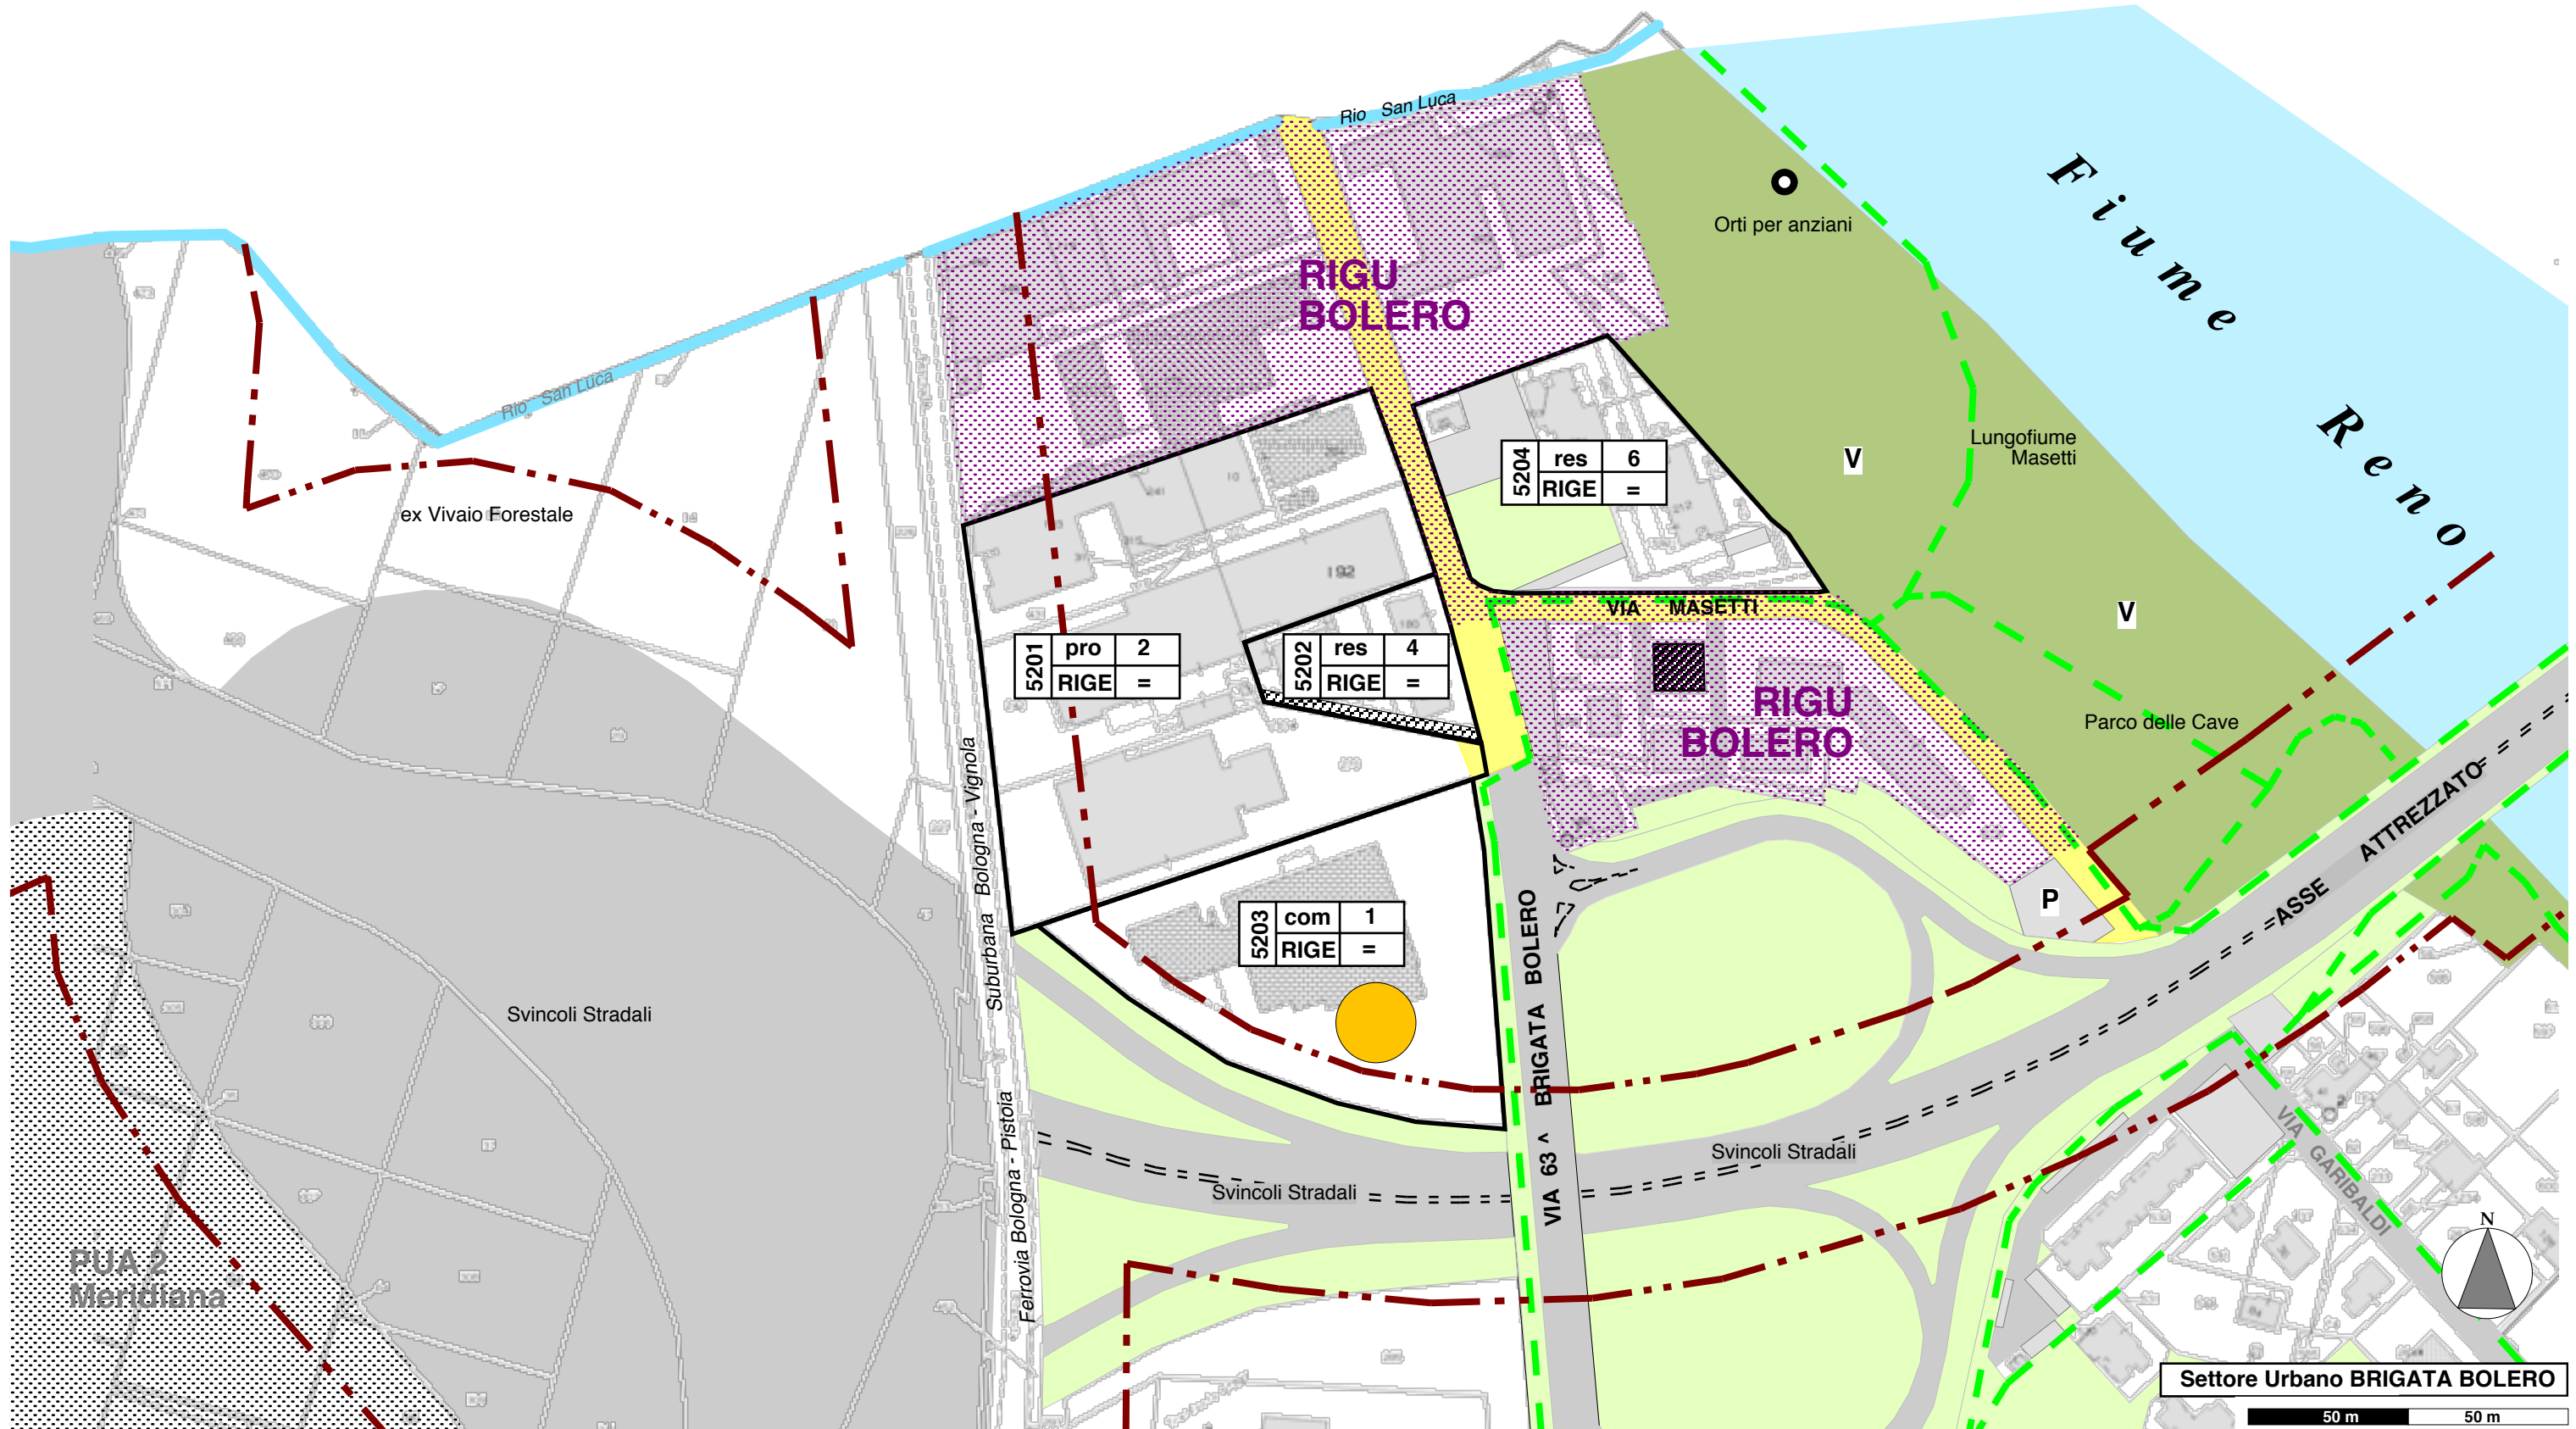

SETTORE URBANO 5 - tavola 2 BRIGATA BOLERO

COMUNE DI BOLOGNA

Settore Urbano BRIGATA BOLERO

50 m 50 m