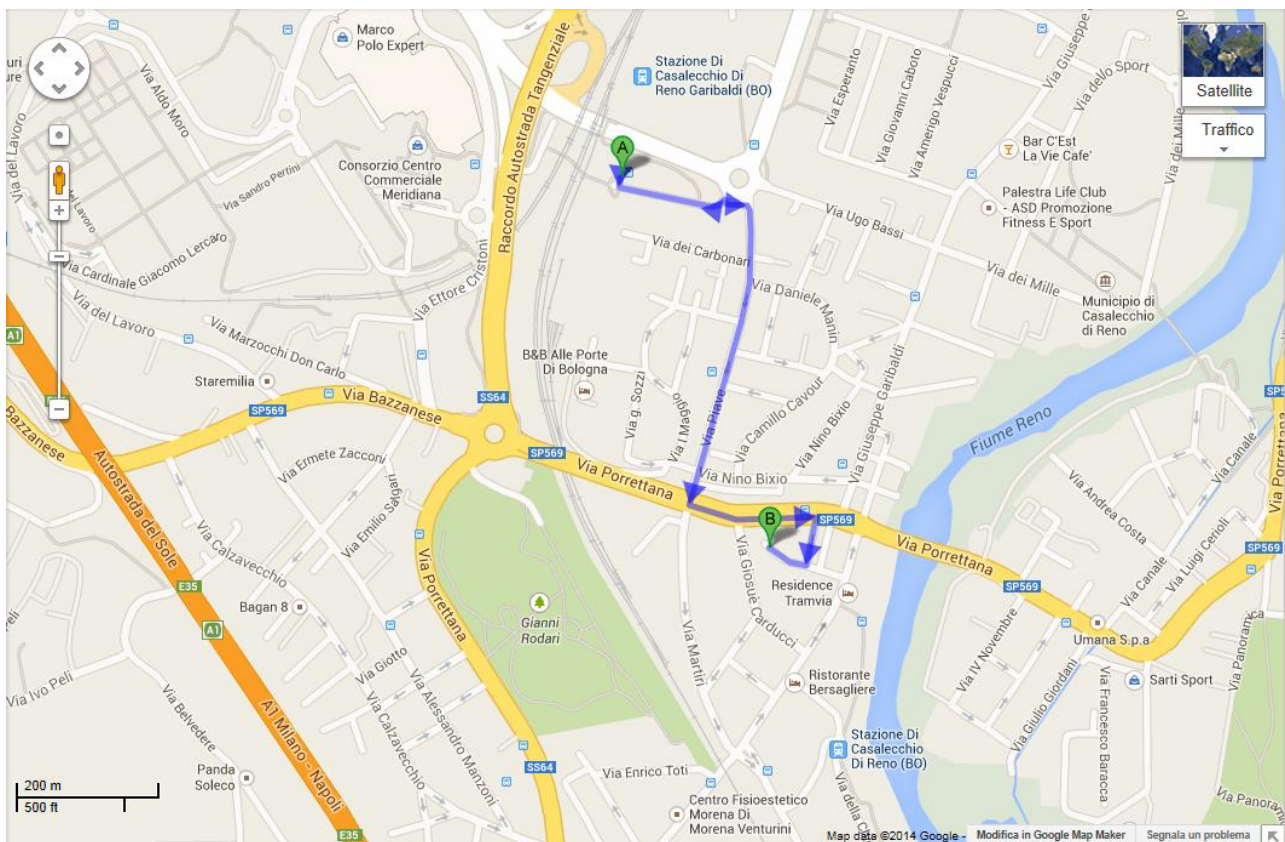

Dalla stazione centrale di Bologna a Casalecchio di Reno

Ipotesi A: Ferrovie Emilia Romagna - Suburbana – Linea Bologna-Vignola – fermata di arrivo **Casalecchio Garibaldi**

Consulta gli orari:

http://www.tper.it/sites/tper.it/files/ORARI/TRENI_dicembre_2013-2014/tper_trBOVI.pdf

Dalla stazione di Casalecchio di Reno **fermata Casalecchio Garibaldi**
al Teatro “Pubblico” di Casalecchio di Reno – piazza del Popolo, 1

Indicazioni (a piedi) per Teatro Pubblico di Casalecchio di Reno

A Stazione Garibaldi - Casalecchio Di Reno (BO)
Italia

1. Procedi verso **sud** 15 metri
 2. Svolta a sinistra verso **Via Piave** 150 metri
 3. Svolta a destra verso **Via Piave** 36 metri
 4. Svolta a destra e imbrocca **Via Piave** 450 metri
 5. Svolta a sinistra e imbrocca **SP569** 180 metri
 6. Svolta a destra e imbrocca **Via XX Settembre** 71 metri
 7. Svolta a destra e imbrocca **Via Giovanni Pascoli** 61 metri
- La tua destinazione è sulla destra

Arrivo in automobile

Coordinate GPS

Piazza del popolo, 1 Casalecchio di Reno, BO, Italia
Latitudine : 44.478247 | Longitudine : 11.27738