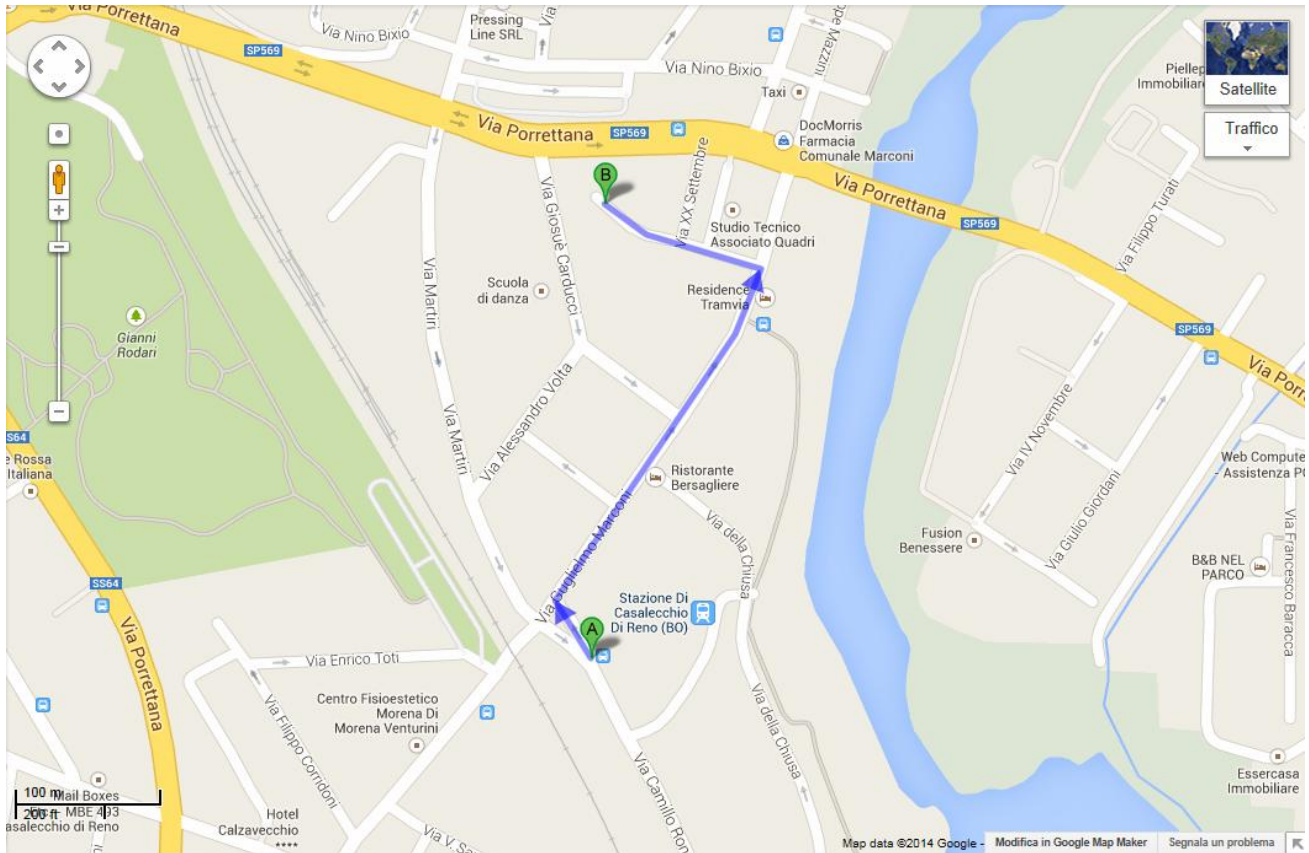

Dalla stazione di Casalecchio di Reno **fermata Casalecchio Garibaldi**
al Teatro “Pubblico” di Casalecchio di Reno – piazza del Popolo, 1

Indicazioni (a piedi) per Teatro Pubblico di Casalecchio di Reno

A Stazione Garibaldi - Casalecchio Di Reno (BO)
Italia

1. Procedi verso **sud** 15 metri
 2. Svolta a sinistra verso **Via Piave** 150 metri
 3. Svolta a destra verso **Via Piave** 36 metri
 4. Svolta a destra e imbrocca **Via Piave** 450 metri
 5. Svolta a sinistra e imbrocca **SP569** 180 metri
 6. Svolta a destra e imbrocca **Via XX Settembre** 71 metri
 7. Svolta a destra e imbrocca **Via Giovanni Pascoli** 61 metri
- La tua destinazione è sulla destra

B Teatro Pubblico di Casalecchio di Reno
Piazza Del Popolo, 1
40033 Casalecchio di Reno Bologna

Ipotesi B

Dalla stazione Casalecchio di Reno **fermata Casalecchio** al Teatro “Pubblico” di Casalecchio di Reno – piazza del Popolo, 1

Arrivo in automobile

Coordinate GPS

Piazza del popolo, 1 Casalecchio di Reno, BO, Italia
Latitudine : 44.478247 | Longitudine : 11.27738